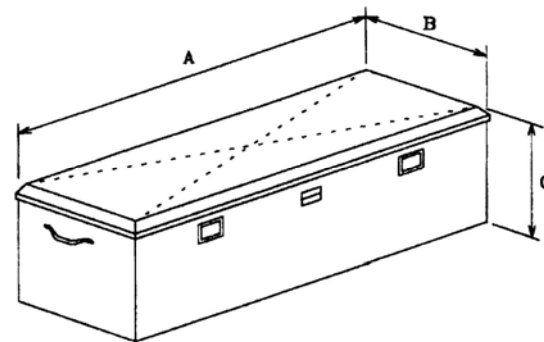

Marine Dock Box